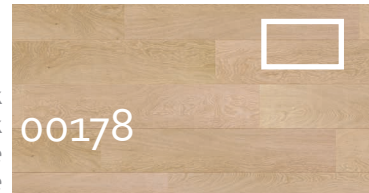

00178

Refined Modern Oak
Verfijnde Moderne Eik
Chêne Moderne Raffiné
Raffinierte Moderne Eiche