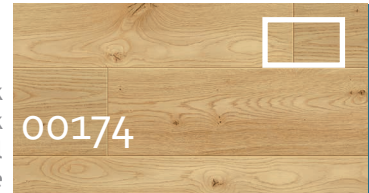

00174

Honey Oak
Honing Eik
Chêne Miel
Honigeiche