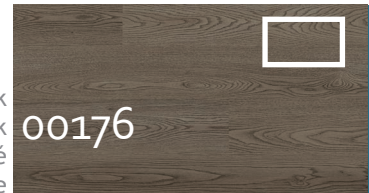

00176

Dark Oak
Donkere Eik
Chêne Foncé
Dunkle Eiche